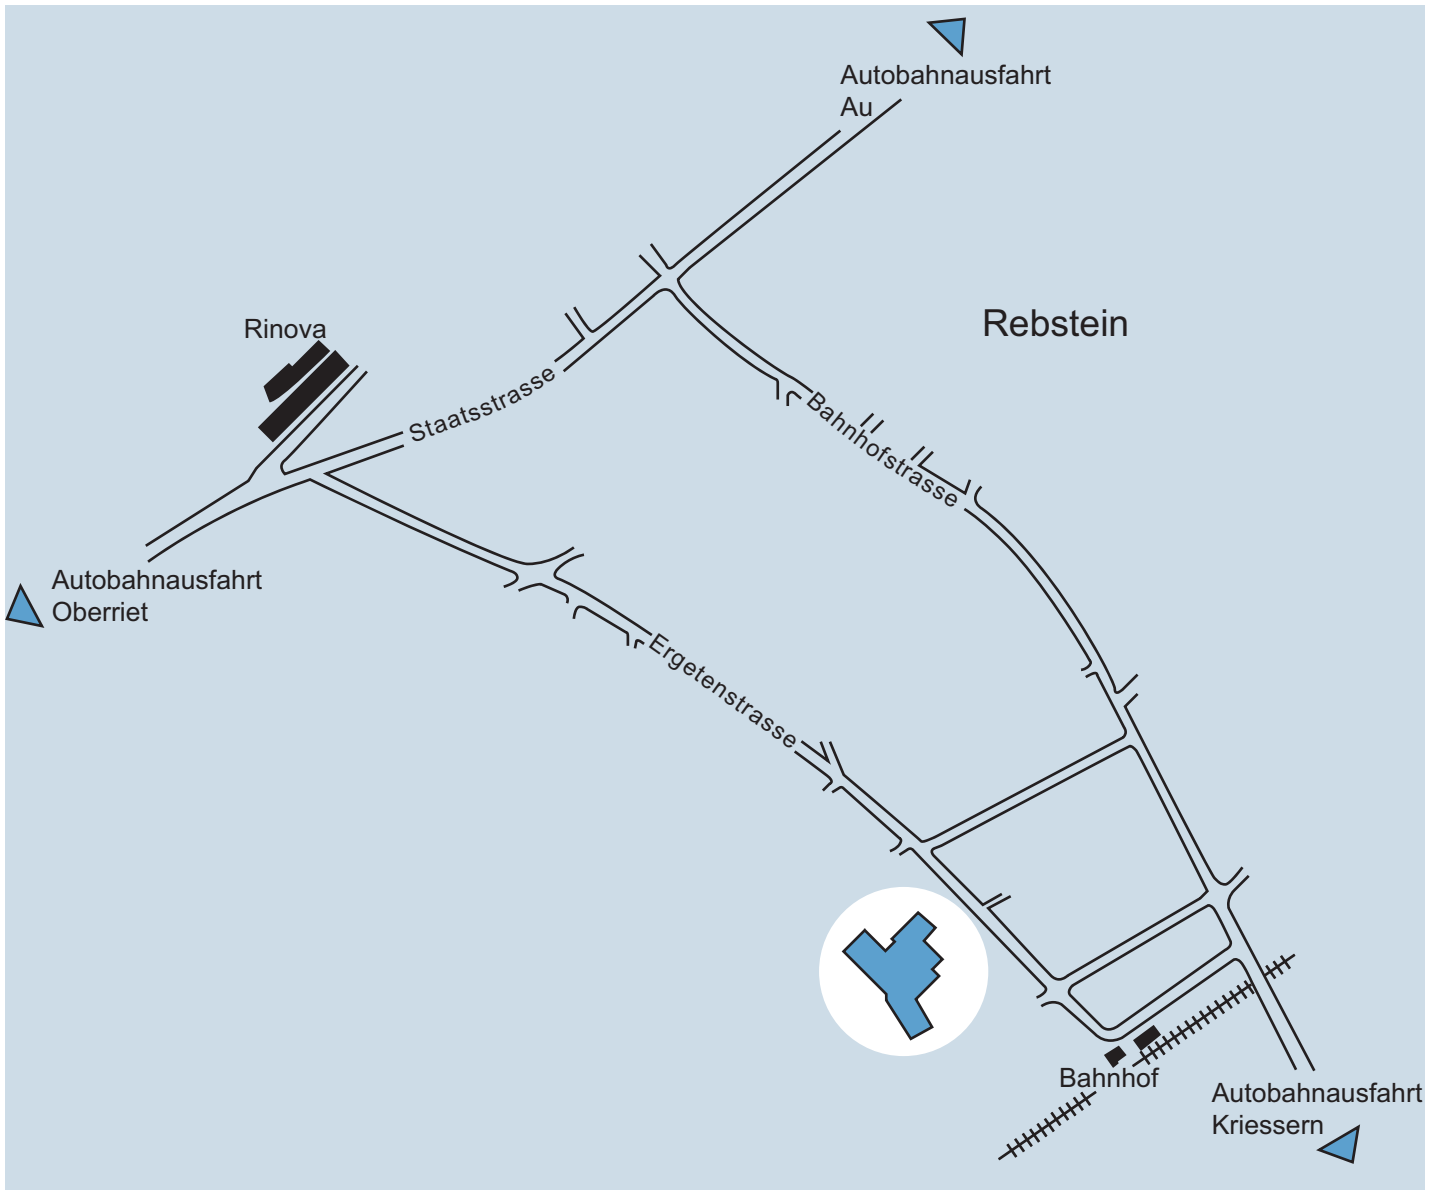

Lageplan Schulhaus Sonnental **Oberstufe Rebstein-Marbach** //////////////

Schulhaus Sonnental / Ergetenstrasse 40 / CH-9445 Rebstein / Tel. 071 777 37 20 //////////////